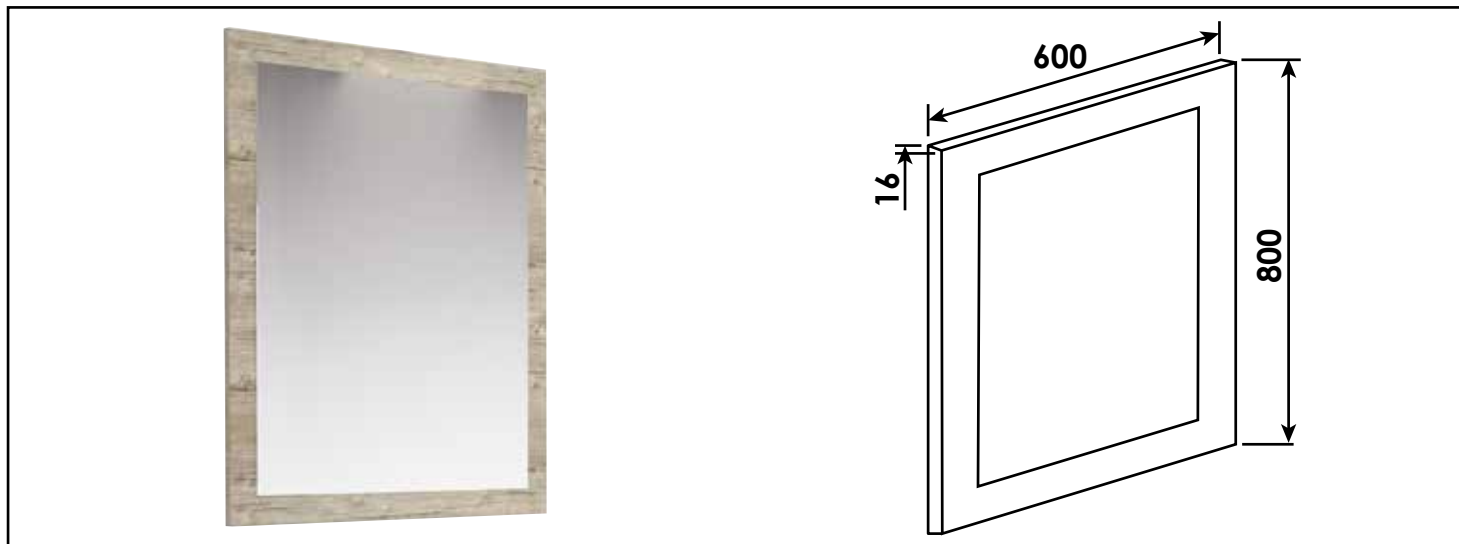

Référence : **404011017**

MIROIR À SUSPENDRE NUDEA - 60X80 CM - ENCADRÉ COGNAC - EPAISSEUR : 3MM

CARACTÉRISTIQUES	Miroir 3mm collé sur panneau mélaminé Cognac 16mm. Largeur 60 cm, hauteur 80cm. Livré sans applique ni visserie de fixation murale.
APPLICATIONS	Accessoires de salle de bain
PRÉCAUTION D'EMPLOI	Respecter les conditions de mise en œuvre sur l'emballage et la notice.
SPECIFICATIONS D'INSTALLATION	Permet l'équipement sanitaire des salles de bains et cuisine. N'est pas adapté pour une application autre que celle décrite ci-dessus. Notre garantie porte sur les défauts de matière ou de fabrication et s'applique dans les conditions définies par le fabricant. La garantie ne couvre pas les consommables, l'usure normale, les pièces mobiles, les dommages dus aux chocs
PRESCRIPTION DE POSE	- Livré sans applique ni visserie de fixation murale.